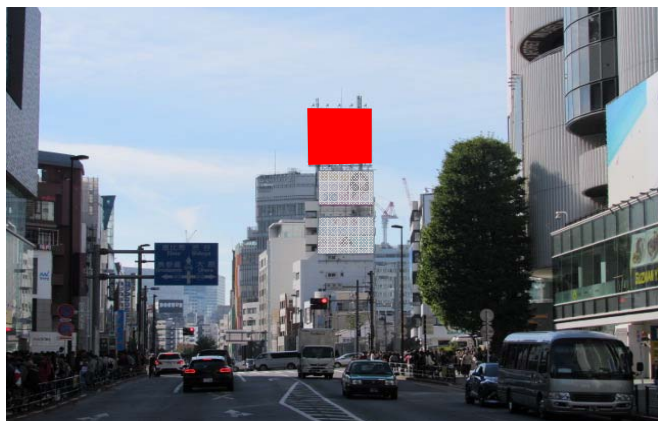

原宿 KYボード

■名称

原宿KYボード

■所在地

東京都渋谷区神宮前6-29-3

■掲出料金

2週間 ¥2,500,000 (税別)

4週間 ¥3,800,000 (税別)

※製作取付・撤去費込み

■サイズ

H10.0m × W10.0m (100㎡)

■仕様

ターポリン / 外照式

■掲出日

毎月1日・16日

■申し込み決定優先