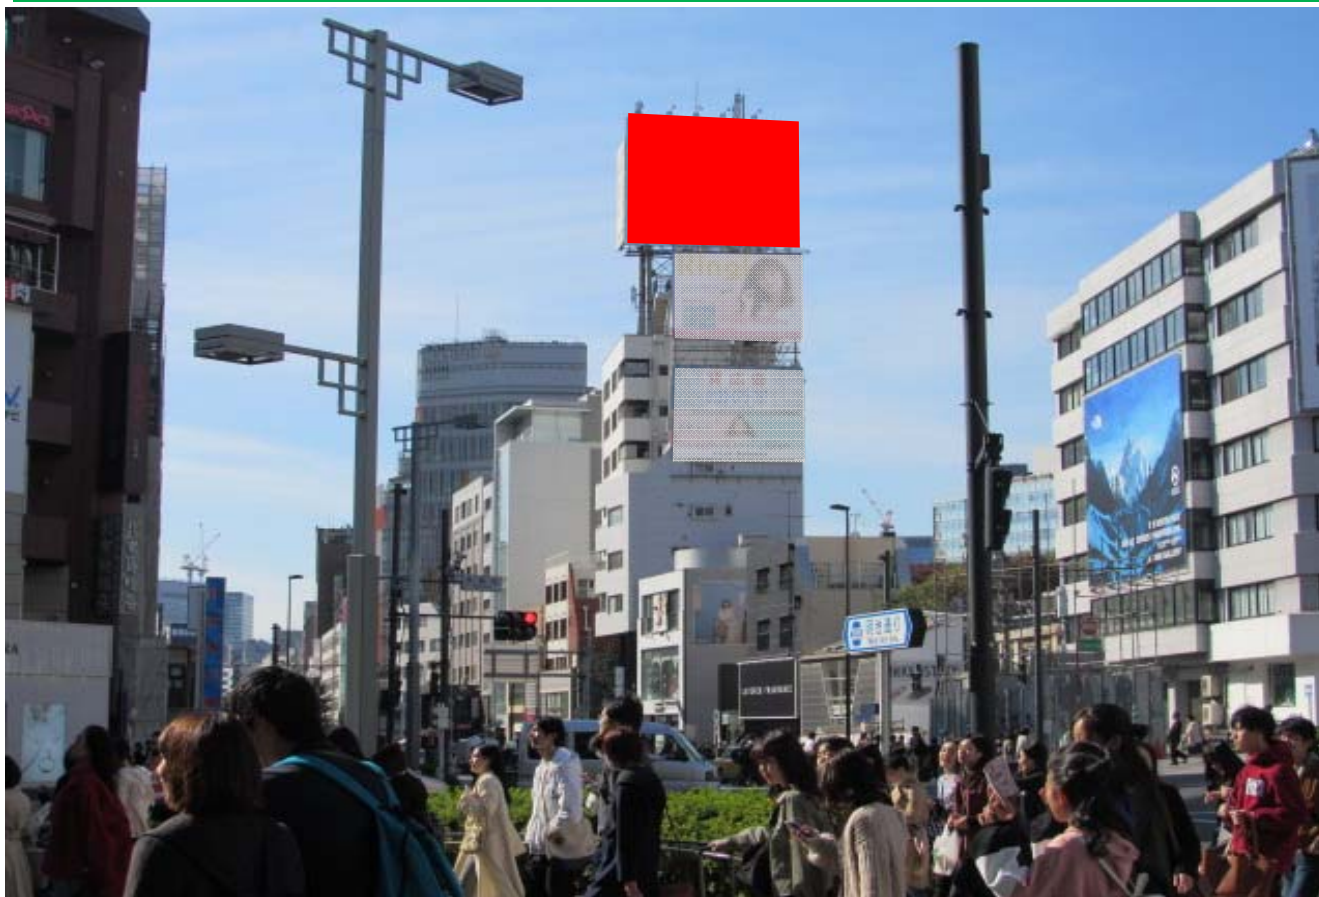

原宿 KYボード

■名称

原宿KYボード

■所在地

東京都渋谷区神宮前6-29-3

■掲出料金

2週間 ¥2,500,000 (税別)

4週間 ¥3,800,000 (税別)